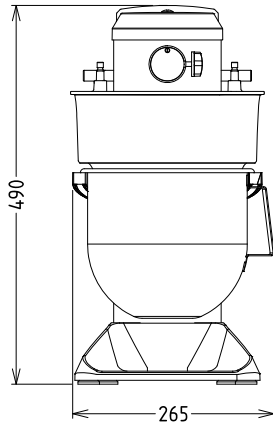

Edestä

EI = Sähköliitäntä

Päältä

Sähkö

Jännite:

600193 (BE5BYA) 200-240 V/1N ph/50/60 Hz

Kokonaisteho:

0.45 kW

Kapasiteetti

Kapasiteetti:

5.5 L

Avaintieto

Ulkomitat, leveys:

266 mm

Ulkomitat, syvyys:

416 mm

Ulkomitat, korkeus:

487 mm

Nettopaino (kg):

17

Sisältyvät varusteet

- 1 kpl RST kulho 5 L - BE5 PNC 653295
- 1 kpl RST sekoitusmela 5 L yleiskoneeseen PNC 653756
- 1 kpl RST vispilä 5 L yleiskoneeseen PNC 653757
- 1 kpl RST taikinakoukku 5 L yleiskoneeseen PNC 653765

Lisävarusteet

- Lihamyly 60 mm K liittimeen, 1 terälevy PNC 653043 ☐
- 3 terälevyä (3-4,5-8 mm) lihamyllyyn PNC 653044 ☐
- RST kulho 5 L - BE5 PNC 653295 ☐
- - NOT TRANSLATED - PNC 653296 ☐
- - NOT TRANSLATED - PNC 653298 ☐
- - NOT TRANSLATED - PNC 653300 ☐
- RST sekoitusmela 5 L yleiskoneeseen PNC 653756 ☐
- RST vispilä 5 L yleiskoneeseen PNC 653757 ☐
- RST taikinakoukku 5 L yleiskoneeseen PNC 653765 ☐
- Suljettu roiskesuoja BE5/8 yleiskone lisälaiteliitännällä PNC 653782 ☐