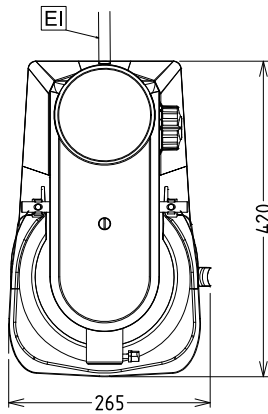

Päältä

Sähkö

Jännite:

600193 (BE5BYA) 200-240 V/1N ph/50/60 Hz

Kokonaisteho:

0.45 kW

Kapasiteetti

Kapasiteetti:

5.5 L

Avaintieto

Ulkomitat, leveys:

266 mm

Ulkomitat, syvyys:

416 mm

Ulkomitat, korkeus:

487 mm

Nettopaino (kg):

17

Sisältyvät varusteet

- 1 kpl RST kulho 5 L - BE5 PNC 653295
- 1 kpl RST sekoitusmela 5 L yleiskoneeseen PNC 653756
- 1 kpl RST vispilä 5 L yleiskoneeseen PNC 653757
- 1 kpl RST taikinakoukku 5 L yleiskoneeseen PNC 653765

Lisävarusteet

- Lihamyly 60 mm K liittimeen, 1 terälevy PNC 653043 ☐
- 3 terälevyä (3-4,5-8 mm) lihamyllyyn PNC 653044 ☐
- RST kulho 5 L - BE5 PNC 653295 ☐
- - NOT TRANSLATED - PNC 653296 ☐
- - NOT TRANSLATED - PNC 653298 ☐
- - NOT TRANSLATED - PNC 653300 ☐
- RST sekoitusmela 5 L yleiskoneeseen PNC 653756 ☐
- RST vispilä 5 L yleiskoneeseen PNC 653757 ☐
- RST taikinakoukku 5 L yleiskoneeseen PNC 653765 ☐
- Suljettu roiskesuoja BE5/8 yleiskone lisälaiteliitännällä PNC 653782 ☐