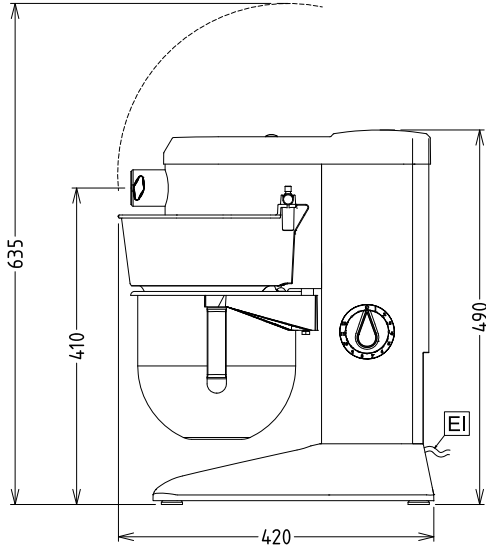

Sivulta

EI = Sähköliitäntä